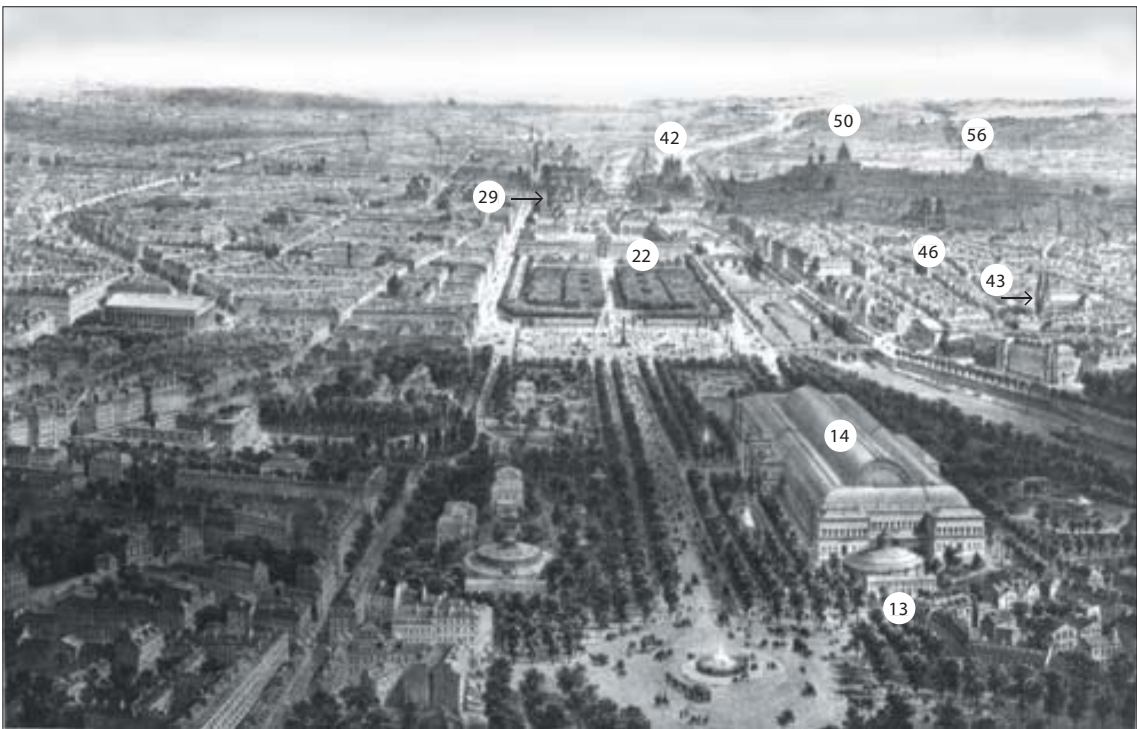

42 Cathédrale Notre-Dame

48 Saint-Séverin

49 Église de la Sorbonne

50 Panthéon

51 Saint-Étienne-du-Mont

52 Tour de Clovis

54 Saint-Jacques-du-Haut-Pas

55 Orme de Sully

56 Val-de-Grâce

108
 Charles Marville, *Paris skies and roofs*, c.1855; photograph, salted paper after calotype. View from Marville's studio at 27, rue Saint-Dominique.
 [for a reproduction, see: Marie de Thézy, *Marville Paris*, Éditions Hazan, 1994, p.47, lower image]

- 54 Saint-Jacques-du-Haut-Pas
- 55 Orme de Sully

- 56 Val-de-Grâce
- 61 Observatoire

109
 Félix Benoist, *Paris en 1860. Vue à vol d'oiseau prise au dessus du rond-point des Champs-Élysées*, 1860; lithograph. Bibliothèque nationale de France, Paris